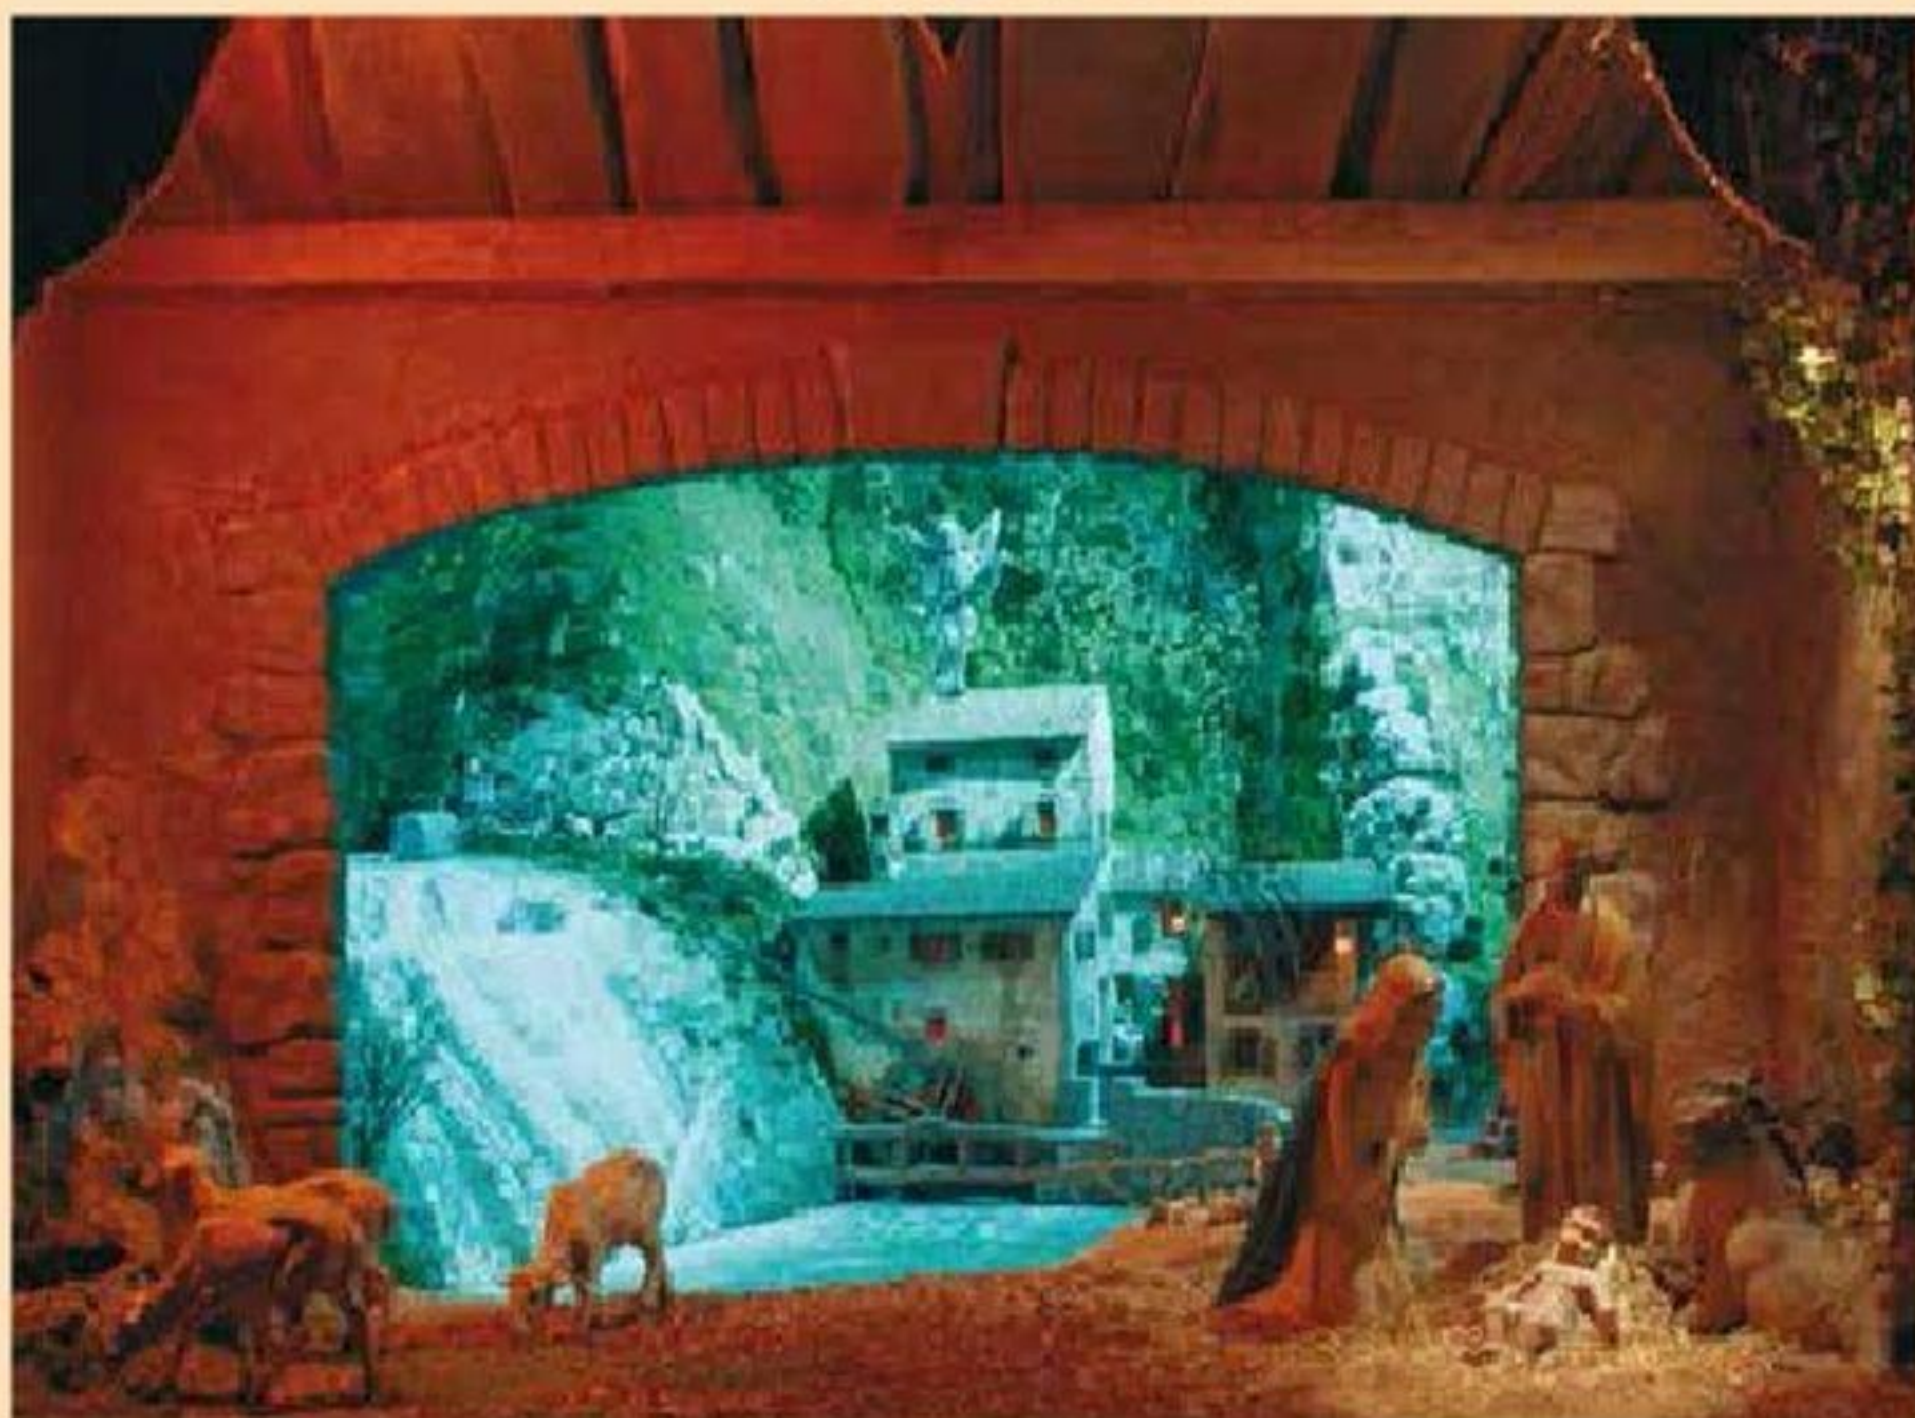

Comune di
REFRONTOLO

*Dall'8 dicembre 2018
al 3 febbraio 2019*

Associazione
MOLINETTO
DELLA CRODA

Appuntamento al
MOLINETTO DELLA CRODA
di REFRONTOLO

Presepe realizzato da Daniele Dal Col

per ammirare la suggestiva
MOSTRA di PRESEPI
22^a edizione

Apertura: Sabato 8 dicembre 2018

Orario di apertura:

Venerdì e sabato: ore 14,30-17,30 - Giorni festivi: ore 10,30-12,00 e 14,30-17,30

Apertura straordinaria nel periodo dal 21 Dicembre al 6 gennaio:

Da lunedì a sabato ore 14,30 - 17,30 - Giorni festivi: ore 10,30-12,00 e 14,30-17,30